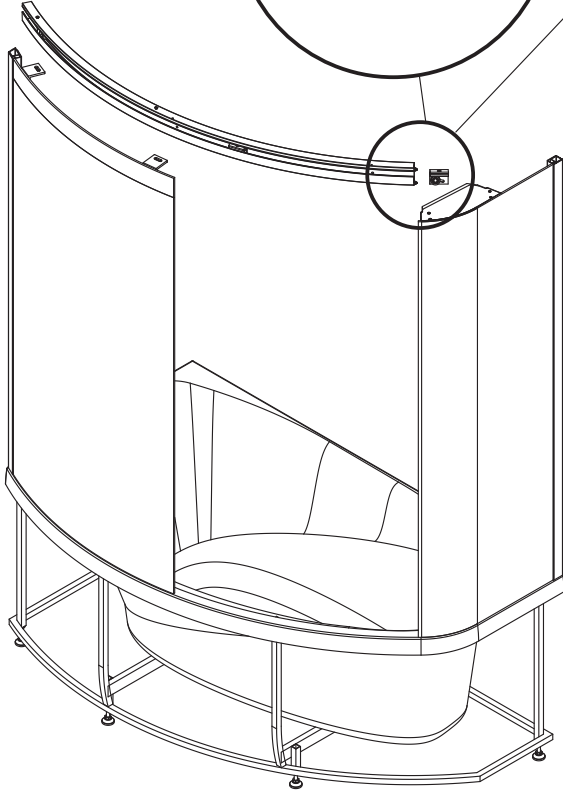

## *Anette Tinted Curved Glass Shower Cabin*

Installation of shower wall / Dušiseina paigaldusjuhend /  
Инструкция по установке душевой стенки

ANETTE

0

H

1/2" x Ø 1/2" x 0'-1 1/4"

1/4" x Ø 1/8" x 0'-1 1/4"

ANETTE

2

5

6

Ø1/8"

7

D

2

16

18

17

19

20

20

22