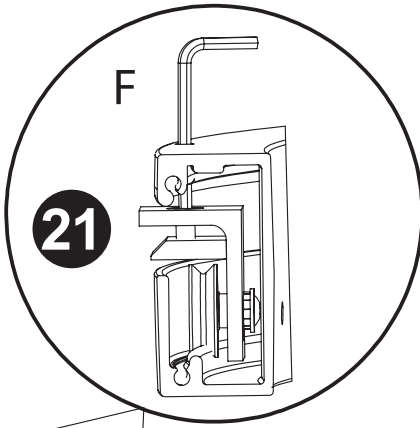

## *Anette Tinted Curved Glass Shower Cabin*

Installation of shower wall / Dušiseina paigaldusjuhend /  
Инструкция по установке душевой стенки

ANETTE

0

H

1/2" x Ø 1/2" x 0'-1 1/4"

1/4" x Ø 1/8" x 0'-1 1/4"

16

18

17

19

20

20

22