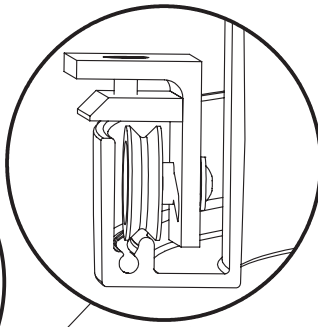

ANETTE

4

15

16

18

17

19

20

20