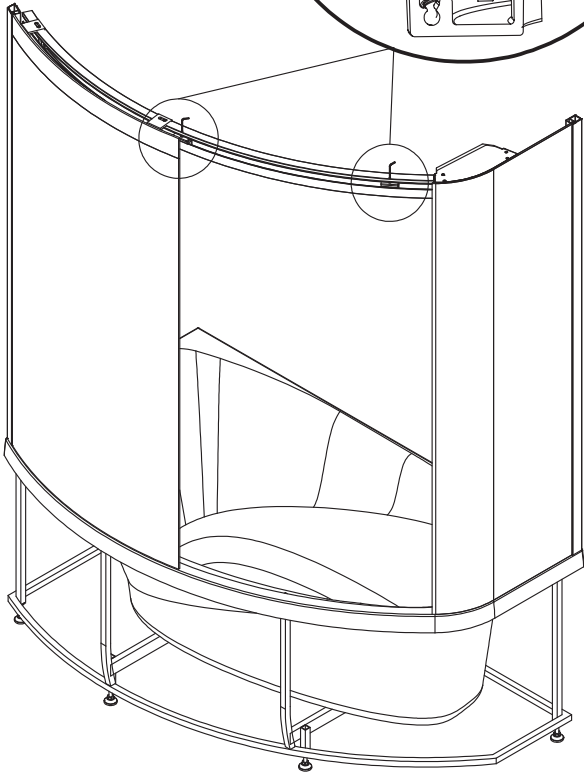

## *Anette Tinted Curved Glass Shower Cabin*

Installation of shower wall / Dušiseina paigaldusjuhend /  
Инструкция по установке душевой стенки

ANETTE

0

H

1/2" x Ø 1/2" x 0'-1 1/4"

1/4" x Ø 1/8" x 0'-1 1/4"

16

18

17

19

20

20

22