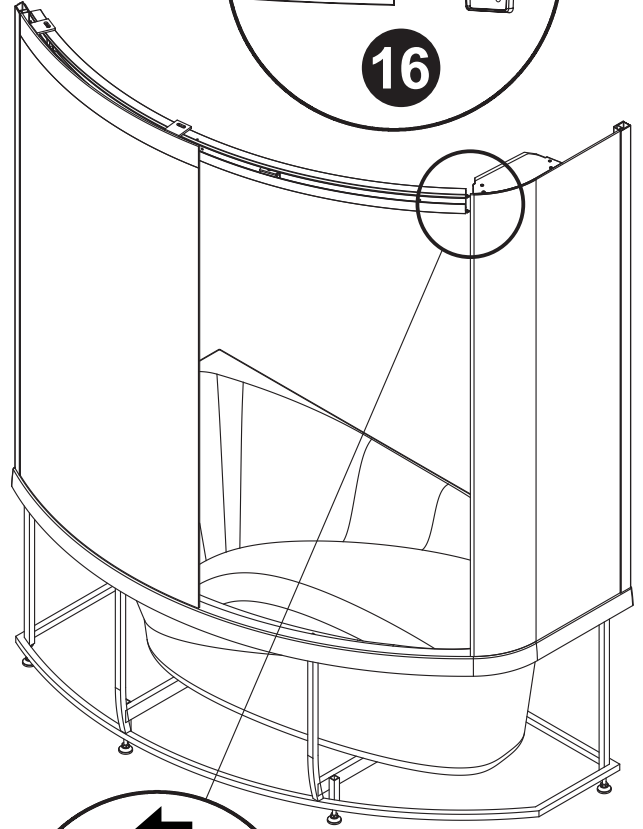

## *Anette Tinted Curved Glass Shower Cabin*

Installation of shower wall / Dušiseina paigaldusjuhend /  
Инструкция по установке душевой стенки

ANETTE

0

H

1/2" x Ø 1/2" x 0'-1 1/4"

1/4" x Ø 1/8" x 0'-1 1/4"

ANETTE

2

5

6

Ø1/8"

7

D

2

16

18

17

19

20

20

22