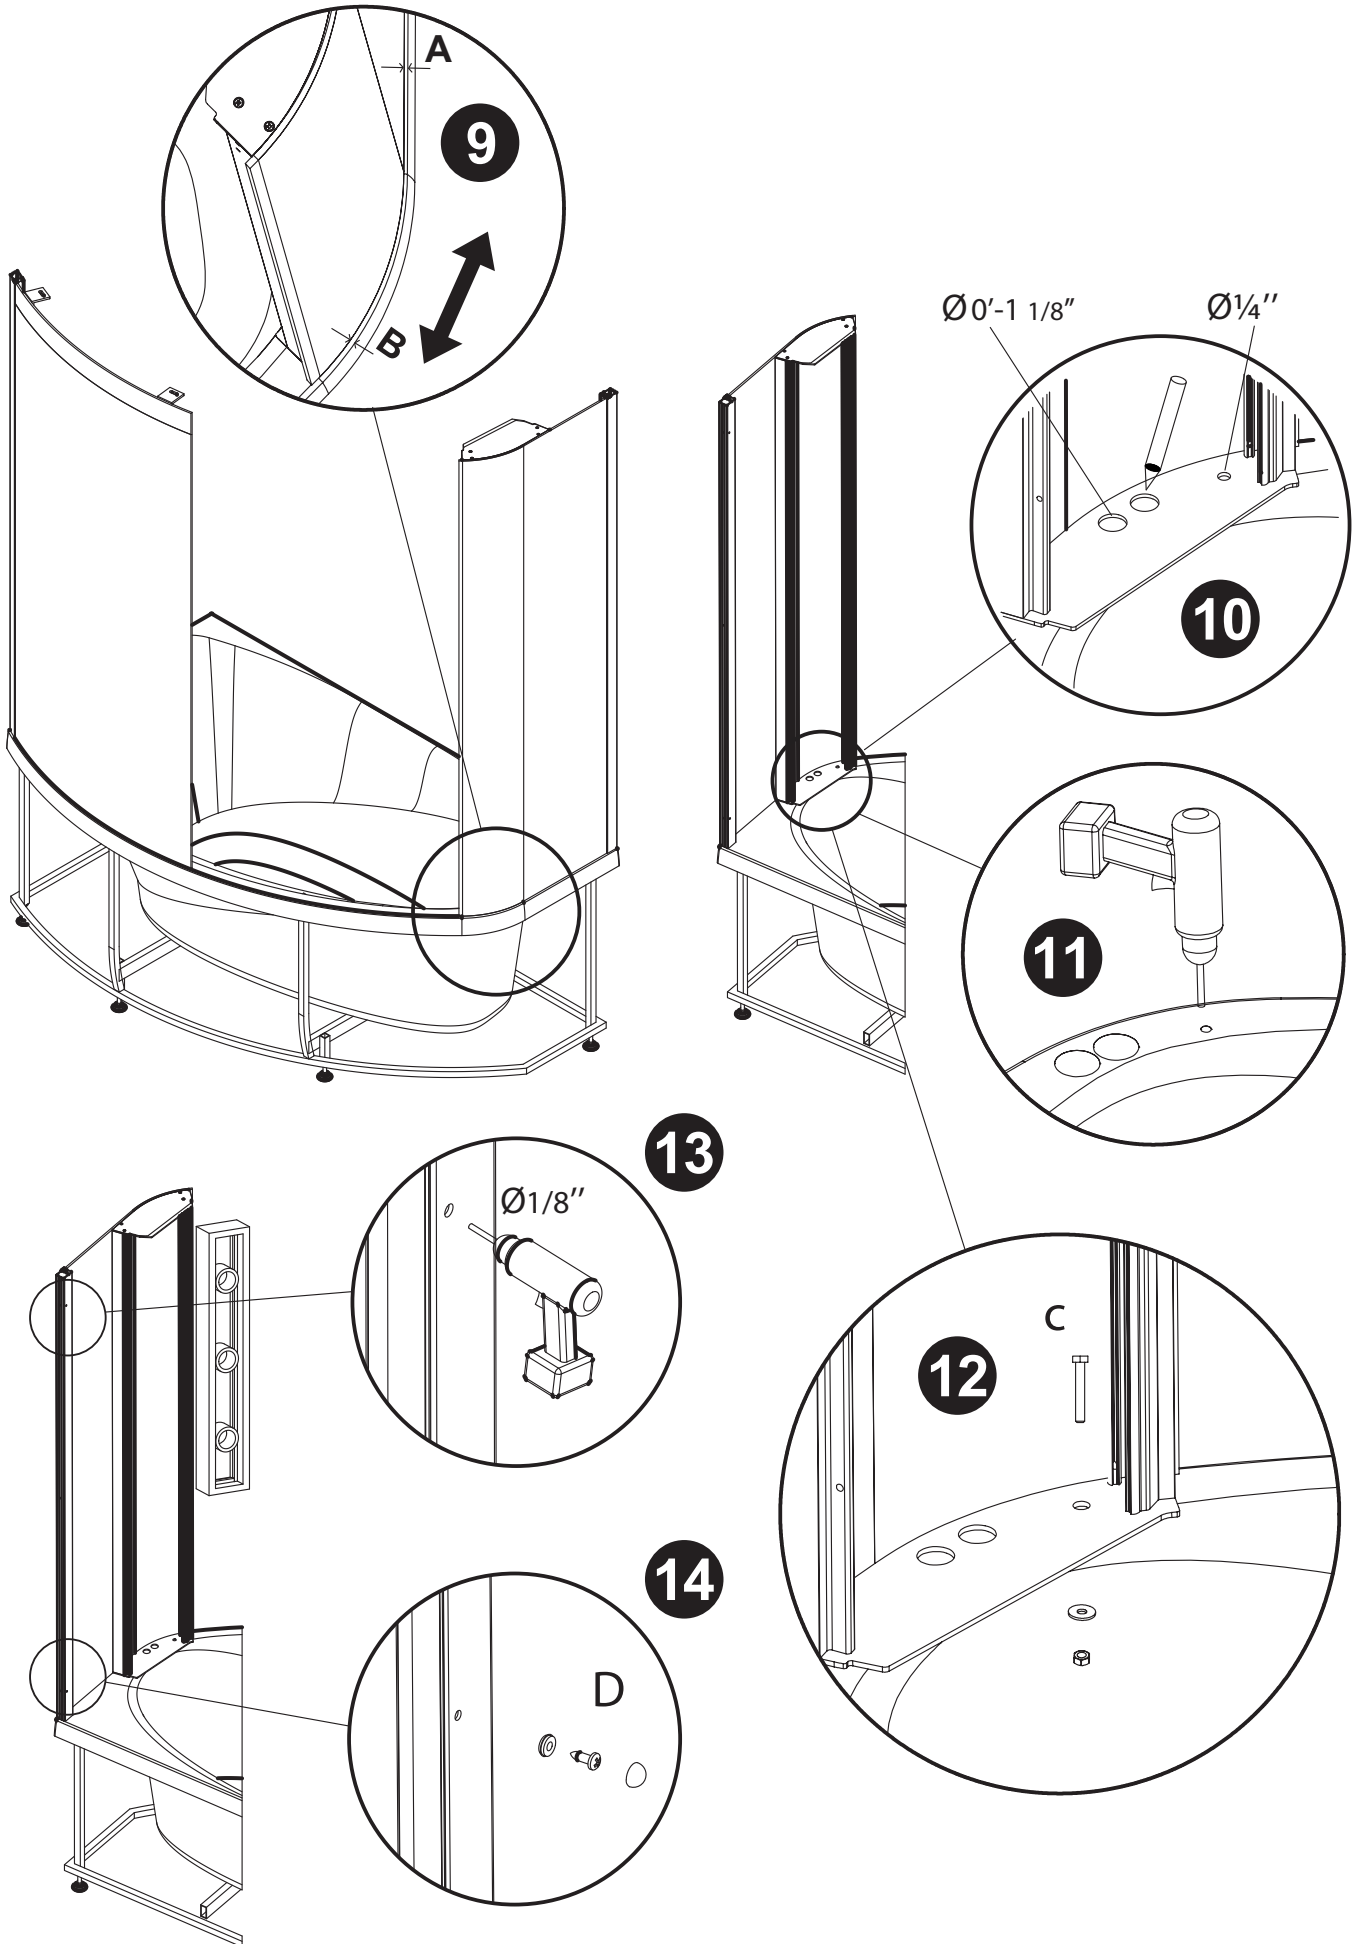

## *Anette Tinted Curved Glass Shower Cabin*

Installation of shower wall / Dušiseina paigaldusjuhend /  
Инструкция по установке душевой стенки

ANETTE

0

H

1/2" x Ø 1/2" x 0'-1 1/4"

1/4" x Ø 1/8" x 0'-1 1/4"

ANETTE

2

5

6

Ø1/8"

7

D

2

1

8

1

2

A=B

ANETTE

4

15

16

18

17

19

20

20

22