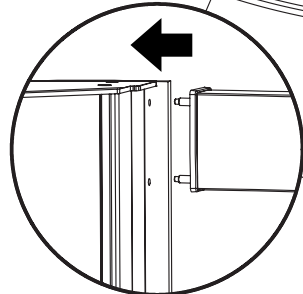

ANETTE

4

15

16

18

17

19

20

20