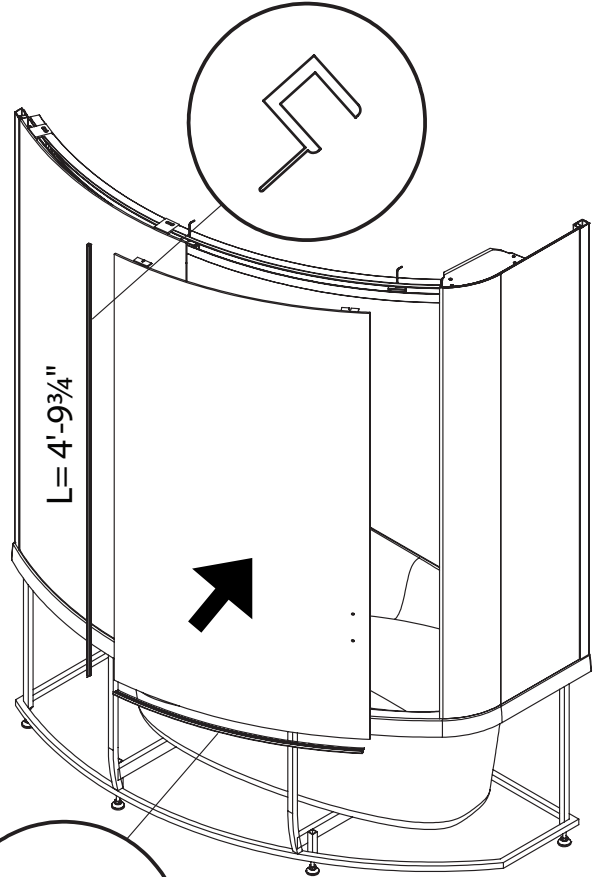

## *Anette Tinted Curved Glass Shower Cabin*

Installation of shower wall / Dušiseina paigaldusjuhend /  
Инструкция по установке душевой стенки

ANETTE

0

H

1/2" x Ø 1/2" x 0'-1 1/4"

1/4" x Ø 1/8" x 0'-1 1/4"

ANETTE

2

5

6

Ø1/8"

7

D

2

16

18

17

19

20

20

22