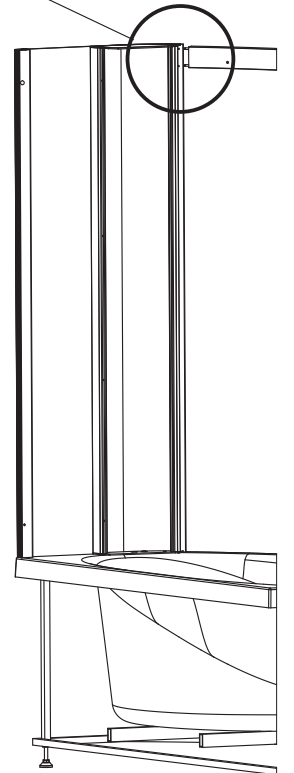

## *Anette Tinted Curved Glass Shower Cabin*

Installation of shower wall / Dušiseina paigaldusjuhend /  
Инструкция по установке душевой стенки

ANETTE

0

H

1/2" x Ø 1/2" x 0'-1 1/4"

1/4" x Ø 1/8" x 0'-1 1/4"

ANETTE

2

5

6

Ø1/8"

7

D

2

16

18

17

19

20

20

22